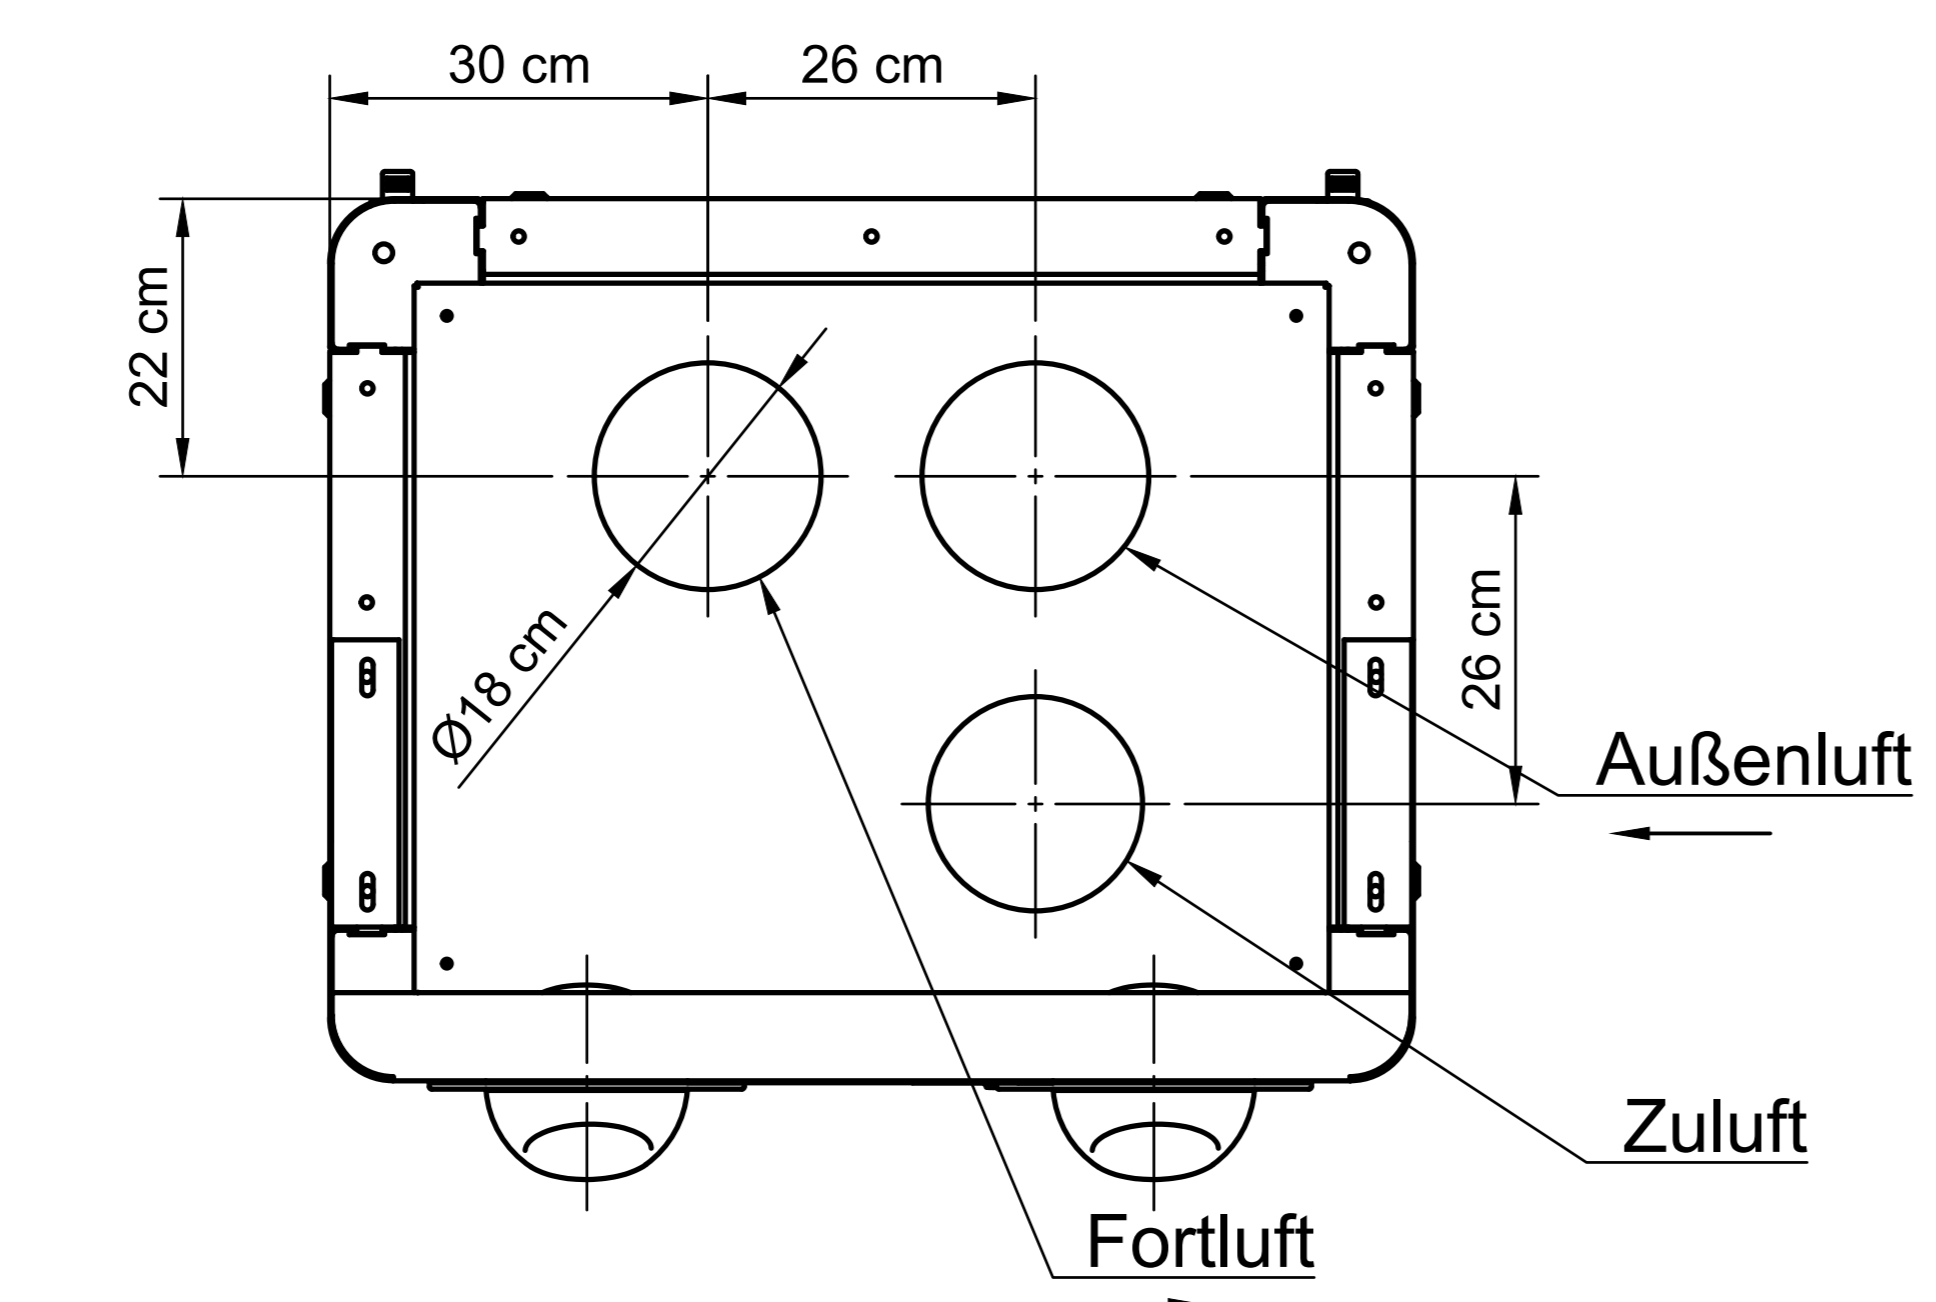

Zuluftaufsatz "airconvect" optional

Rollen

justierbare Düsen

Anschluss für optionales Servicedisplay

Serviceöffnung für Filtertausch

| | | | | | |
|---|-----------|--------|-------------|--------------------------|------|
| Erstellt von: | C.Seifert | Datum: | 31.10.2024 | Material: | ---- |
|  smart cube 360 smartcube360 GmbH Erlang 12 91054-Feinles www.smartcube360.de | Maßstab: | 1:10 | Oberfläche: | RAL 9010 (matt-feinstr.) | |
| | Titel: | | | Air Cube 450 | |
| Zeichnungsnummer: | | | | | |
| Masse: | | | 1.396E+05 g | | |
| Blatt: | | | 1/1 | | |